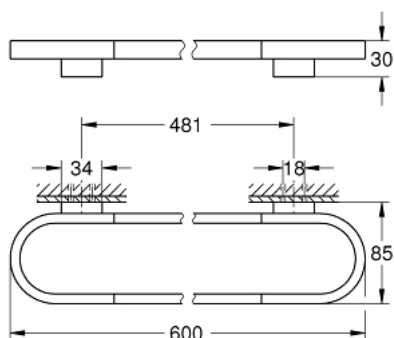

41 056 000 SELECTION SUPORT PENTRU PROSOP

DESCRIEREA PRODUSULUI

- Colour: cromat
- material: metal
- lungime 600 mm
- fixare de perete ascunsă
- a se folosi împreună cu polița de sticlă (41 057)
- suprafață GROHE Long-Life